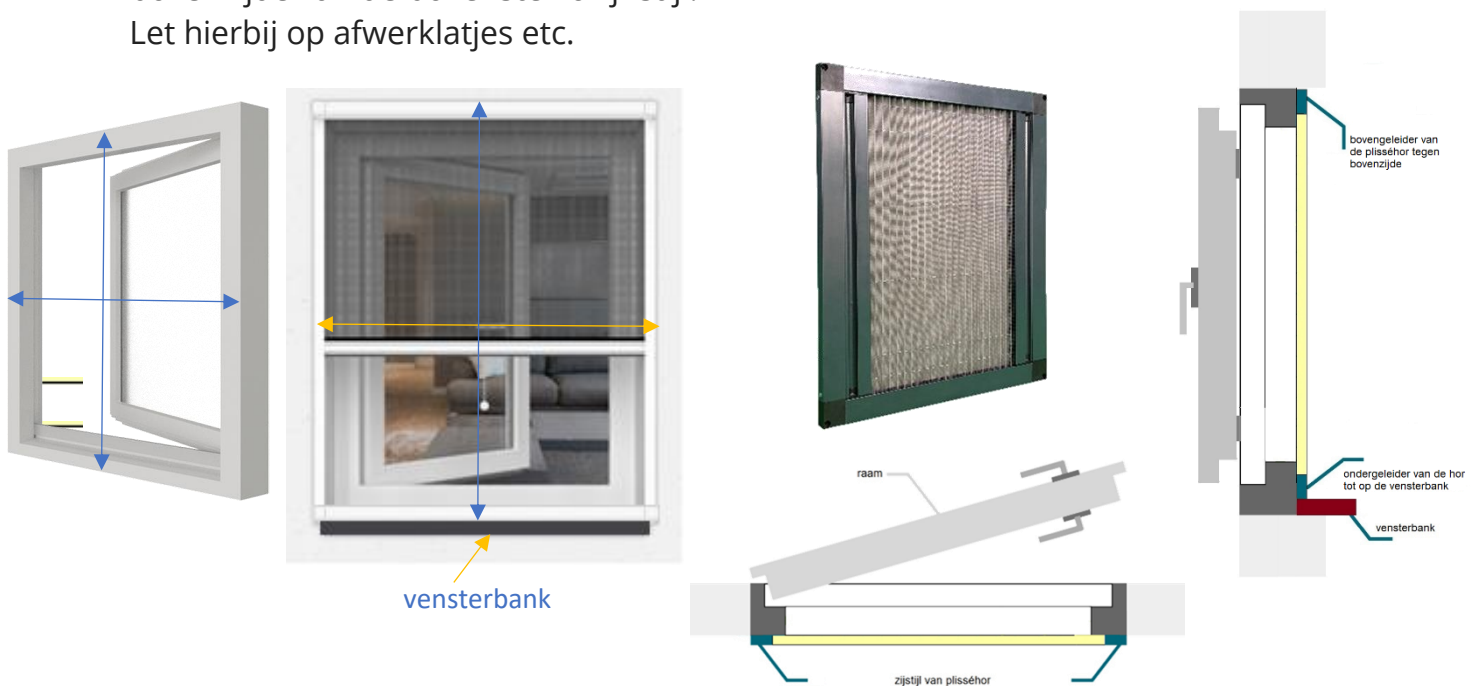

Het inmeten van de Plisséhor zwevende uitvoering

Montage op het kozijn (door u zelf te bepalen)

Indien u zelf uw maten door wilt geven dan vragen wij u om uw totale breedte door te geven en de totale hoogte die u denkt nodig te hebben.

Let wel op dat u probeert te meten vanaf de eventuele vensterbank tot aan de bovenzijde van het kozijn. Indien u montage buiten op het kozijn wilt moet u aan de onderzijde er 15mm bij op tellen zodat de treklijst voorbij de opening van het kozijn valt. Anders valt de hor niet meer te bedienen van binnenuit.

Breedte:

Wij vragen aan u de grootste breedte op de kozijnstijlen in mm in te vullen. Houdt aub rekening met wat speling. De geleiders zijn 35mm breed.

Hoogte:

Wij vragen aan u grootste hoogte te meten vanaf de eventuele vensterbank tot aan de bovenzijde van de bovenste kozijnstijl.

Let hierbij op afwerkklatjes etc.

Bevestiging van de Plisséhor zwevende uitvoering

De Plisséhor wordt standaard geschroefd in alle 4 de hoeken d.m.v. de bijgeleverde schroeven.

De kunststof hoeken zijn in de kleuren wit-crème of zwart.

Specificaties van de Plisséhor zwevende uitvoering

De afmetingen:

- De complete unit waar het gaas in zit inclusief geleider is 85mm breed
- De geleiders zijn 35mm breed en 17mm diep