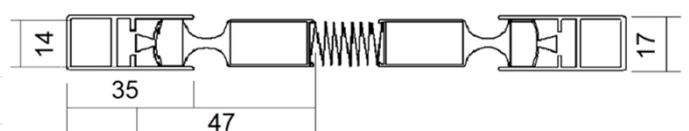

Breedte: Wij vragen aan u de grootste breedte tussen de kozijnstijlen in mm in te vullen. Wij tellen hier 70mm bij op.

Hoogte: Wij vragen aan u de hoogte te meten vanaf bovenzijde van de onderste kozijnstijl. Wij tellen bij de door u opgegeven maat 70mm op.

Bevestiging van de Plisséhor zwevende uitvoering

De Plisséhor wordt standaard geschroefd in alle 4 de hoeken d.m.v. de bijgeleverde schroeven.

De kunststof hoeken zijn in de kleuren wit-crème of zwart.

Specificaties van de Plisséhor zwevende uitvoering

De afmetingen:

- De complete unit waar het gaas in zit inclusief geleider is 85mm breed
- De geleiders zijn 35mm breed en 17mm diep

Het inmeten van de Plisséhor zwevende uitvoering

Montage op het kozijn (door u zelf te bepalen)