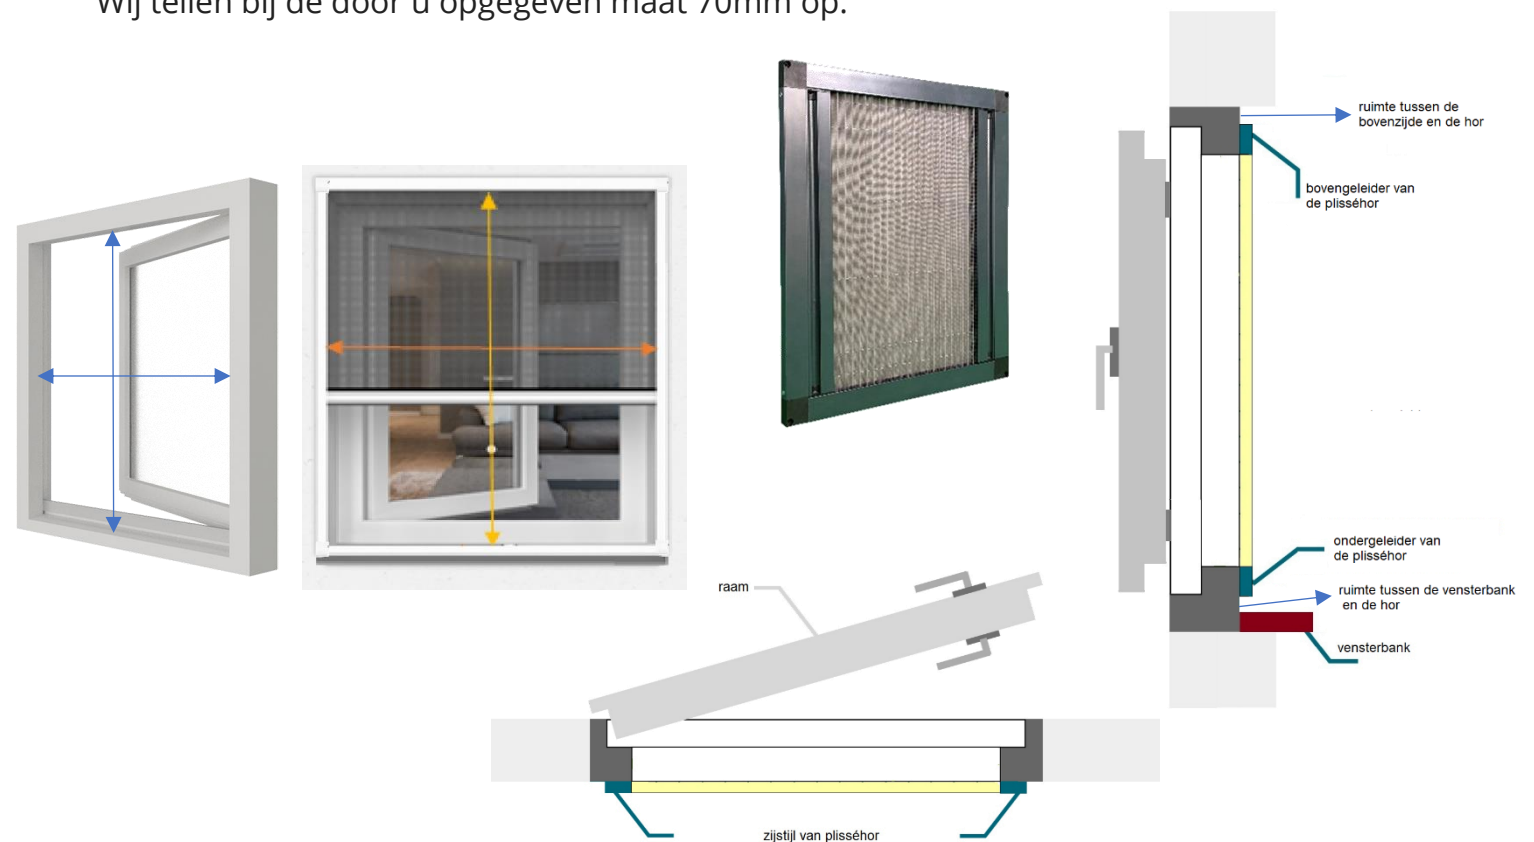

Het inmeten van de Plisséhor zwevende uitvoering

Montage op het kozijn (door HF te laten bepalen)

Voor montage **op het kozijn**, geeft u de **in het kozijn** maten op.
Wij berekenen de breedte voor u erbij zodat uw hor altijd precies op maat geleverd kan worden.

Bevestiging van de Plisséhor zwevende uitvoering

De Plisséhor wordt standaard geschroefd in alle 4 de hoeken d.m.v. de bijgeleverde schroeven.

De kunststof hoeken zijn in de kleuren wit-crème of zwart.

Specificaties van de Plisséhor zwevende uitvoering

De afmetingen:

- De complete unit waar het gaas in zit inclusief geleider is 85mm breed
- De geleiders zijn 35mm breed en 17mm diep

Het inmeten van de Plisséhor zwevende uitvoering

Montage op het kozijn (door u zelf te bepalen)

Specificaties van de Plisséhor zwevende uitvoering

De afmetingen:

- De complete unit waar het gaas in zit inclusief geleider is 85mm breed
- De geleiders zijn 35mm breed en 17mm diep