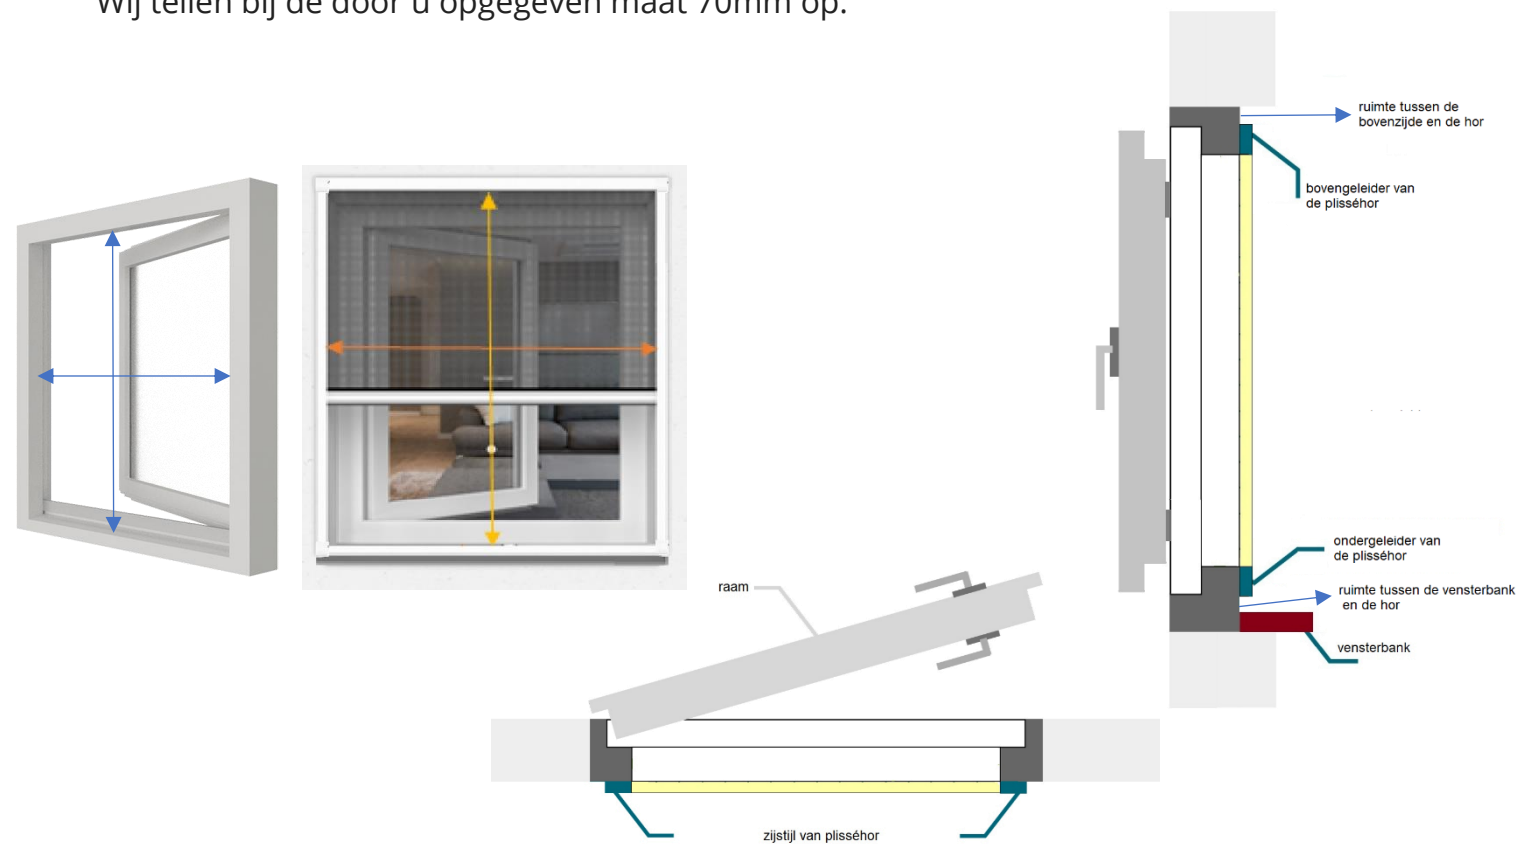

# Het inmeten van de Plisséhor

## Montage op het kozijn (door HF te laten bepalen)

Voor montage **op het kozijn**, geeft u de **in het kozijn** maten op. Wij berekenen de breedte voor u erbij zodat uw hor altijd precies op maat geleverd kan worden.

**Breedte:** Wij vragen aan u de grootste breedte tussen de kozijnstijlen in mm in te vullen. Wij tellen hier 70mm bij op.

**Hoogte:** Wij vragen aan u de hoogte te meten vanaf bovenzijde van de onderste kozijnstijl. Wij tellen bij de door u opgegeven maat 70mm op.

## Specificaties van de Plisséhor

De afmetingen:

- De complete unit waar het gaas in zit inclusief geleider is 82mm breed
- De geleiders zijn 35mm breed en 17mm diep