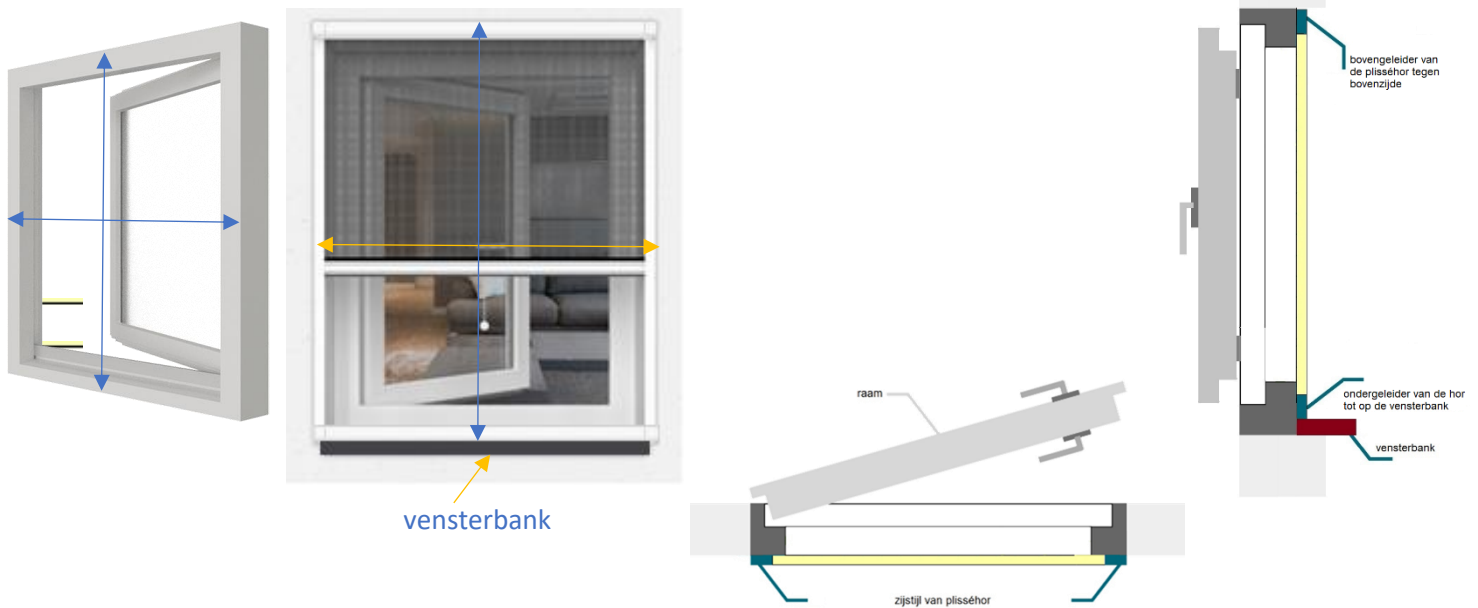

Montage op het kozijn (door u zelf te bepalen)

Indien u zelf uw maten door wilt geven dan vragen wij u om uw totale breedte door te geven en de totale hoogte die u denkt nodig te hebben.

Let wel op dat u probeert te meten vanaf de eventuele vensterbank tot aan de bovenzijde van het kozijn. Indien u montage buiten op het kozijn wilt moet u aan de onderzijde er 15mm bij op tellen zodat de treklijst voorbij de opening van het kozijn valt. Anders valt de hor niet meer te bedienen van binnenuit.

Breedte:

Wij vragen aan u de grootste breedte op de kozijnstijlen in mm in te vullen. Houdt aub rekening met wat speling. De geleiders zijn 35mm breed.

Hoogte:

Wij vragen aan u grootste hoogte te meten vanaf de eventuele vensterbank tot aan de bovenzijde van de bovenste kozijnstijl. Let hierbij op afwerklatjes etc.