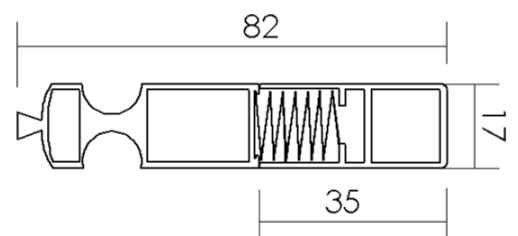

**Breedte:** Wij vragen aan u de grootste breedte tussen de kozijnstijlen in mm in te vullen. Wij tellen hier 70mm bij op.

**Hoogte:** Wij vragen aan u de hoogte te meten vanaf bovenzijde van de onderste kozijnstijl. Wij tellen bij de door u opgegeven maat 70mm op.

## Bevestiging van de Plisséhor

De Plisséhor wordt standaard geschroefd in alle 4 de hoeken d.m.v. de bijgeleverde schroeven.

De kunststof hoeken zijn in de kleuren wit-crème of zwart.

## Specificaties van de Plisséhor

De afmetingen:

- De complete unit waar het gaas in zit inclusief geleider is 82mm breed
- De geleiders zijn 35mm breed en 17mm diep

### Specificaties van de Plisséhor

De afmetingen:

- De complete unit waar het gaas in zit inclusief geleider is 82mm breed
- De geleiders zijn 35mm breed en 17mm diep