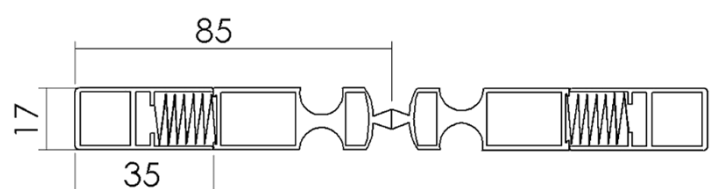

**Breedte:** Wij vragen aan u de grootste breedte tussen de kozijnstijlen in mm in te vullen. Wij tellen hier 70mm bij op.

**Hoogte:** Wij vragen aan u de hoogte te meten vanaf bovenzijde van de onderste kozijnstijl. Wij tellen bij de door u opgegeven maat 70mm op.

## Bevestiging van de Plisséhor dubbele uitvoering

De Plisséhor wordt standaard geschroefd in alle 4 de hoeken d.m.v. de bijgeleverde schroeven.

De kunststof hoeken zijn in de kleuren wit-crème of zwart.

## Specificaties van de Plisséhor dubbele uitvoering

De afmetingen:

- De complete unit waar het gaas in zit inclusief geleider is 85mm breed
- De geleiders zijn 35mm breed en 17mm diep