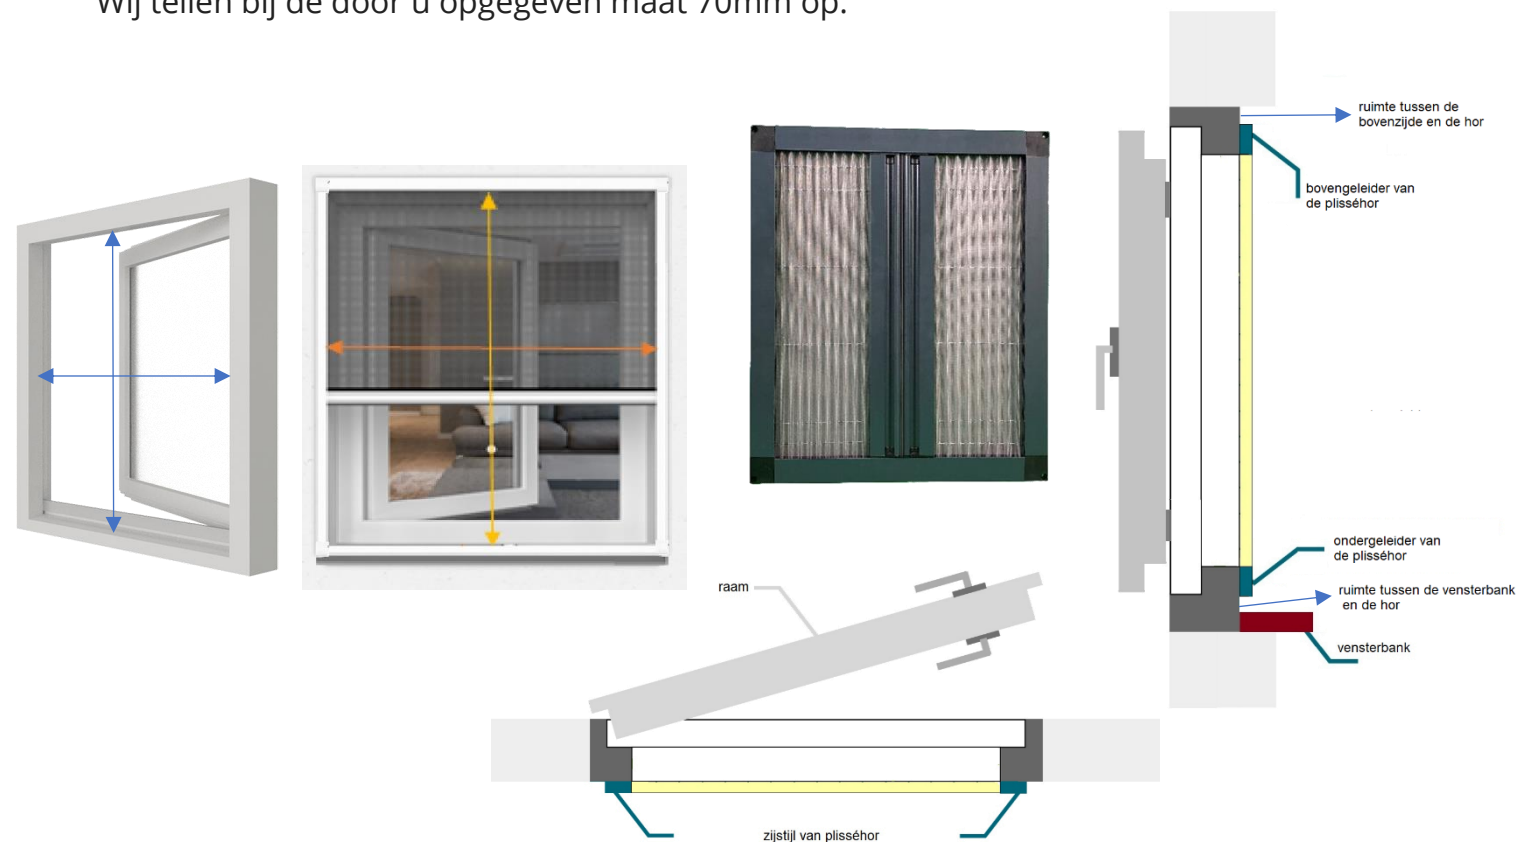

# Het inmeten van de Plisséhor dubbele uitvoering

## Montage op het kozijn (door HF te laten bepalen)

Voor montage **op het kozijn**, geeft u de **in het kozijn** maten op.  
Wij berekenen de breedte voor u erbij zodat uw hor altijd precies op maat geleverd kan worden.

## Bevestiging van de Plisséhor dubbele uitvoering

De Plisséhor wordt standaard geschroefd in alle 4 de hoeken d.m.v. de bijgeleverde schroeven.

De kunststof hoeken zijn in de kleuren wit-crème of zwart.

## Specificaties van de Plisséhor dubbele uitvoering

De afmetingen:

- De complete unit waar het gaas in zit inclusief geleider is 85mm breed
- De geleiders zijn 35mm breed en 17mm diep